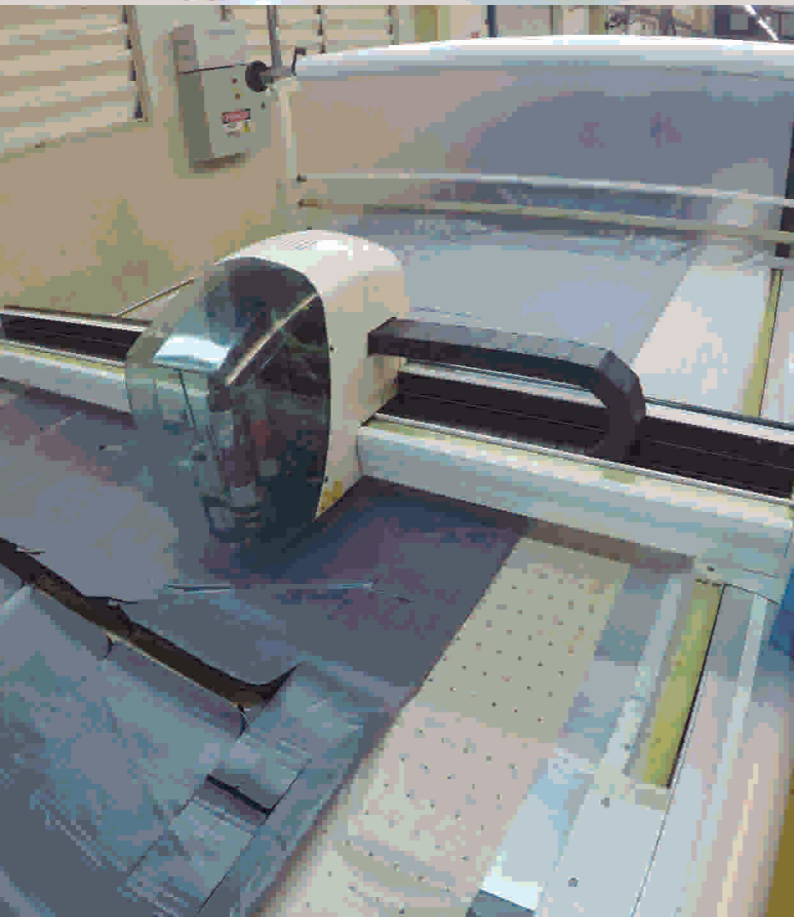

Há 03 décadas